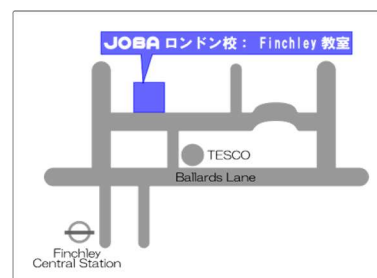

Acton 地区 … 12月10日（土） 16:00~17:00 Ellen Wilkinson School for Girls

Wimbledon 地区 … 12月10日（土） 16:00~17:00 Raynes Park High School

Finchley 地区 … 12月12日以降 月~金 10:00~16:00 Finchley 教室/事務局

*教材を受け取られましたら、正しい教材がすべてそろっているかをご確認ください。

Finchley 教室へのアクセス

●JOBA ロンドン校 Finchley 教室/事務局●

1F LAWFORD HOUSE, ALBERT PLACE, FINCHLEY N3 1QA

地下鉄 Northern Line Finchley Central 駅より徒歩3分

各バス停より徒歩2分

授業の接続案内

12月19日までに、授業担当の教師より授業の接続案内をメールでお送りします。

*12月20日の朝の時点で接続案内が届いていない場合には、joba.uk@jolnet.comにご連絡ください。なお、迷惑メールボックスもご確認ください。